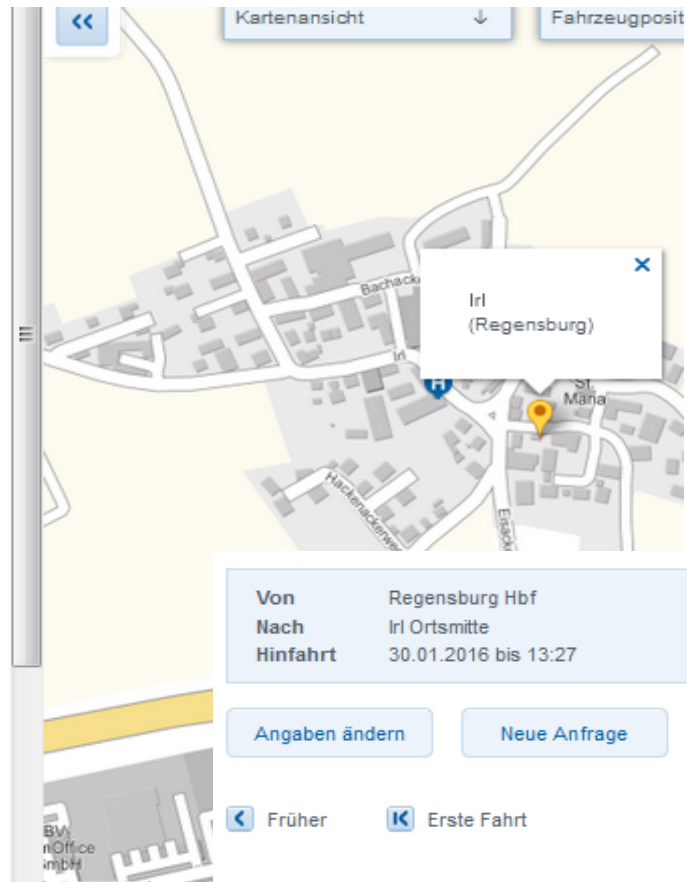

Linie 31 und 33

Von Irl Ortsmitte
Nach Regensburg HBF/Albertstraße
Hinfahrt 30.01.2016 ab 14:27

Rückfahrt

Angaben ändern Neue Anfrage Rückfahrt Weiterfahrt

Ein besseres Fahrtergebnis erreichen Sie evtl. durch Änderung der Erweiterten Einstellungen.